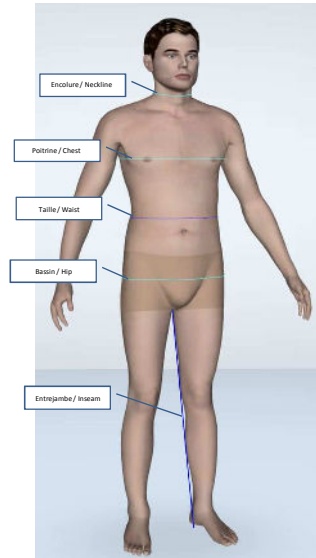

CORRESPONDANCE DES TAILLES HOMME / MEN SIZES CORRESPONDENCES

Measures morphologiques / Body measurements

VESTE / JACKET

	CM	INCHES	CM	INCHES	CM	INCHES	CM	INCHES	CM	INCHES	CM	INCHES	CM	INCHES	CM	INCHES	CM	INCHES	CM	INCHES	CM	INCHES		
POITRINE / CHEST	86/90	33,8/35,4	90/94	35,4/37	94/98	37,3/38,5	98/102	38,5/40,1	102/106	40,1/41,7	106/110	41,7/43,3	110/114	43,3/44,8	114/118	44,8/46,4	118/122	46,4/48,0	122/126	48,0/49,6	126/130	49,6/51,2	130/134	51,2/52,75
TAILLE / WAIST	70/74	27,5/29,1	74/78	29,1/30,7	78/82	30,7/32,3	82/86	32,3/33,9	86/90,5	33,8/35,4	90,5/95,5	35,4/37,1	95,5/100,5	37,4/39,3	100,5/105,5	39,3/41,3	105,5/110,5	41,3/43,3	110,5/115,5	43,3/45,3	115,5/120,5	45,3/47,25	120,5/125,5	47,25/49,2
TAILLE / SIZE	XS		S		M		L		XL		XXL		3XL		4XL		5XL							
TAILLE FR / FR SIZE	44	46	48	50	52	54	56	58	60	62	64	66	68	70	72	74	76	78	80	82	84	86		
TAILLE UK / UK SIZE	34	36	38	40	42	44	46	48	50	52	54	56	58	60	62	64	66	68	70	72	74	76		
TAILLE ALL / DE SIZE	44	46	48	50	52	54	56	58	60	62	64	66	68	70	72	74	76	78	80	82	84	86		
TAILLE NL / NL SIZE	44	46	48	50	52	54	56	58	60	62	64	66	68	70	72	74	76	78	80	82	84	86		
TAILLE IT / IT SIZE	44	46	48	50	52	54	56	58	60	62	64	66	68	70	72	74	76	78	80	82	84	86		
TAILLE ES / SP SIZE	44	46	48	50	52	54	56	58	60	62	64	66	68	70	72	74	76	78	80	82	84	86		
TAILLE PT / PT SIZE	44	46	48	50	52	54	56	58	60	62	64	66	68	70	72	74	76	78	80	82	84	86		
TAILLE US-CAN / US-CAN SIZE	34	36	38	40	42	44	46	48	50	52	54	56	58	60	62	64	66	68	70	72	74	76		

PANTALON / PANT

	CM	INCHES	CM	INCHES	CM	INCHES	CM	INCHES	CM	INCHES	CM	INCHES	CM	INCHES	CM	INCHES	CM	INCHES	CM	INCHES	CM	INCHES	CM	INCHES
TAILLE / WAIST	70/74	27,5/29,1	74/78	29,1/30,7	78/82	30,7/32,3	82/86	32,3/33,9	86/90,5	33,8/35,4	90,5/95,5	35,4/37,1	95,5/100,5	37,4/39,3	100,5/105,5	39,3/41,3	105,5/110,5	41,3/43,3	110,5/115,5	43,3/45,3	115,5/120,5	45,3/47,25	120,5/125,5	47,25/49,2
BASSIN / HIPS	89,25/91,75	35,15/36,1	91,75/94,25	36,1/37,1	94,25/96,75	37,1/38,1	96,75/99,25	38,1/39,1	99,25/101,75	39,1/40,1	101,75/104,25	40,1/41,1	104,25/106,75	41,1/42,1	106,75/109,25	42,1/43,1	109,25/111,75	43,1/44,1	111,75/114,25	44,1/45,1	114,25/116,75	45,1/46,1	116,75/119,25	46,1/47,1
ENTREJAMBE / INSEAM	79,7/80,1	31,0/31,5	80,1/80,5	31,5	80,5/80,9	31,5	80,9/81,3	31,5/31,8	81,3/81,7	31,8	81,7/82,1	31,8/32,2	82,1/82,5	32,2	82,5/82,9	32,2	82,9/83,3	32,2/32,6	83,3/83,7	32,6	83,7/84,1	32,6/33	84,1/84,5	33
TAILLE / SIZE	XS		S		M		L		XL		XXL		3XL		4XL		5XL							
TAILLE FR PANTALON / PANT FR SIZE	36	38	40	42	44	46	48	50	52	54	56	58	60	62	64	66	68	70	72	74	76	78		
TAILLE UK / UK SIZE	26	28	30	32	34	36	38	40	42	44	46	48	50	52	54	56	58	60	62	64	66	68		
TAILLE ALL / DE SIZE	42	44	46	48	50	52	54	56	58	60	62	64	66	68	70	72	74	76	78	80	82	84		
TAILLE NL / NL SIZE	42	44	46	48	50	52	54	56	58	60	62	64	66	68	70	72	74	76	78	80	82	84		
TAILLE IT / IT SIZE	40	42	44	46	48	50	52	54	56	58	60	62	64	66	68	70	72	74	76	78	80	82		
TAILLE ES / SP SIZE	36	38	40	42	44	46	48	50	52	54	56	58	60	62	64	66	68	70	72	74	76	78		
TAILLE PT / PT SIZE	36	38	40	42	44	46	48	50	52	54	56	58	60	62	64	66	68	70	72	74	76	78		
TAILLE US / US SIZE	W28L32	W28L32	W30L32	W32L32	W34L32	W36L33	W38L32	W40L32	W42L33	W44L33	W46L33	W48L33	W50L33	W52L33	W54L33	W56L33	W58L33	W60L33	W62L33	W64L33	W66L33	W68L33		

CHEMISE / SHIRT